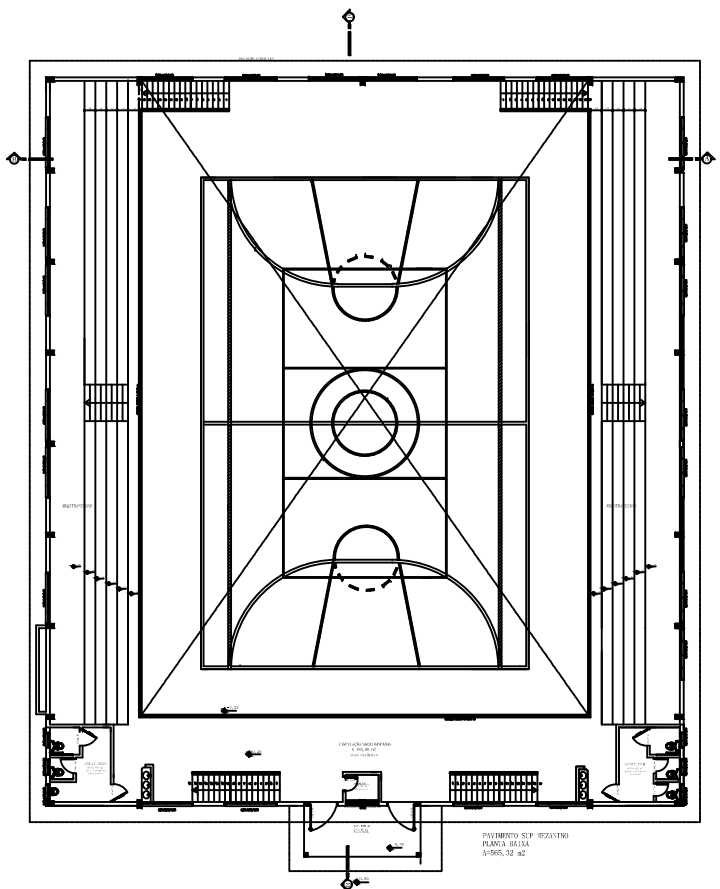

PLANTAS STP BOZAVIVO
1:500 - 32 m2

PREFEITURA FAZENDA VILANOVA	
TIPO: GINÁSIO MUNICIPAL	Corpo: GINÁSIO MUNICIPAL
1ª ETAPA: PLANTA	PROJETO ARQUITETÔNICO
Proprietário: JOSÉ LUIZ CENCI Prefeito Municipal	ARQ 01/02
Arquiteto: MATEUS RUSCHEL CREA - RS 102 240	Arquiteto: MATEUS
ÁREA: 1983,24m²	DATA: 05/12/2018
	ESCALA: 1:50