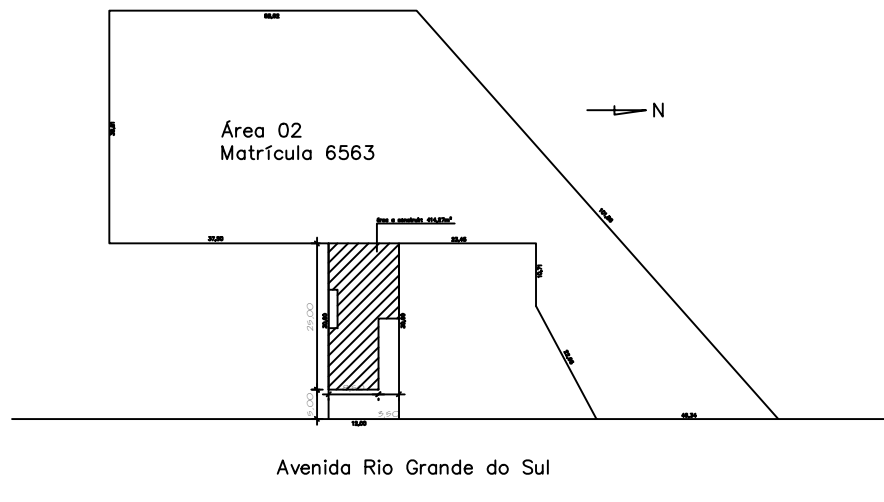

FACHADA

FACHADA FUNDOS

Avenida Rio Grande do Sul

SITUAÇÃO/LOCALIZAÇÃO
ESCALA 1/50

**PREFEITURA
FAZENDA VILANOVA**

Obra: PRÉDIO DE APOIO A ESCOLA EDGAR DA ROSA CARDOSO	Assunto: PRÉDIO DE APOIO	Comp.:
Prancha: FACHADAS - SITUAÇÃO/LOCALIZAÇÃO	Resp. Técnico:	
Proprietário: AMARILDO LUIS DA SILVA Prefeito Municipal	MATEUS RUSCHEL CREA - RS 152.240	ARQ 01/05
Desenho: MATEUS	Data: 28/09/2021	
Área: 414,27m ²	Data: 28/09/2021	Escala: 1:50