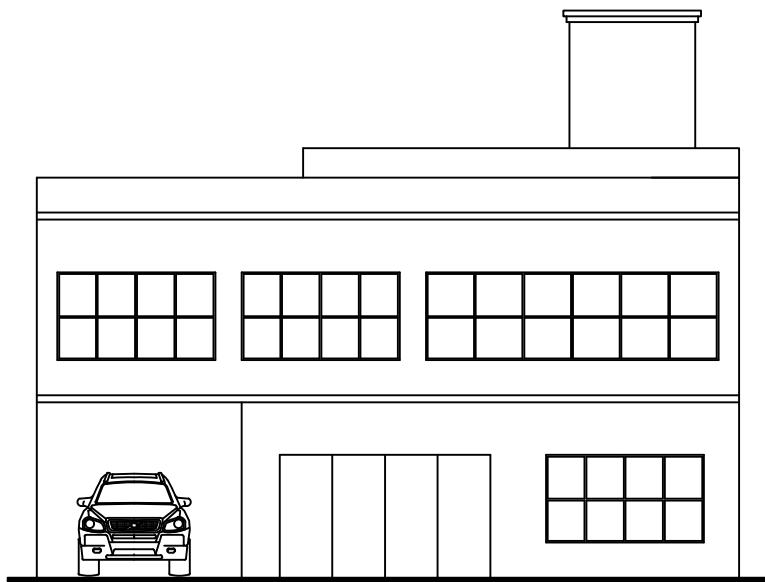

FACHADA

FACHADA FUNDOS

Avenida Rio Grande do Sul

SITUAÇÃO/LOCALIZAÇÃO
ESCALA 1/50

**PREFEITURA
FAZENDA VILANOVA**

Obra: PRÉDIO DE APOIO A ESCOLA EDGAR DA ROSA CARDOSO	Assunto: PRÉDIO DE APOIO	Comp.:
Prancha: FACHADAS - SITUAÇÃO/LOCALIZAÇÃO	Resp. Técnico:	
Proprietário: AMARILDO LUIS DA SILVA Prefeito Municipal	MATEUS RUSCHEL CREA - RS 152.240	ARQ 01/05
Desenho: MATEUS	Data: 28/09/2021	
Área: 414,27m ²	Data: 28/09/2021	Escala: 1:50